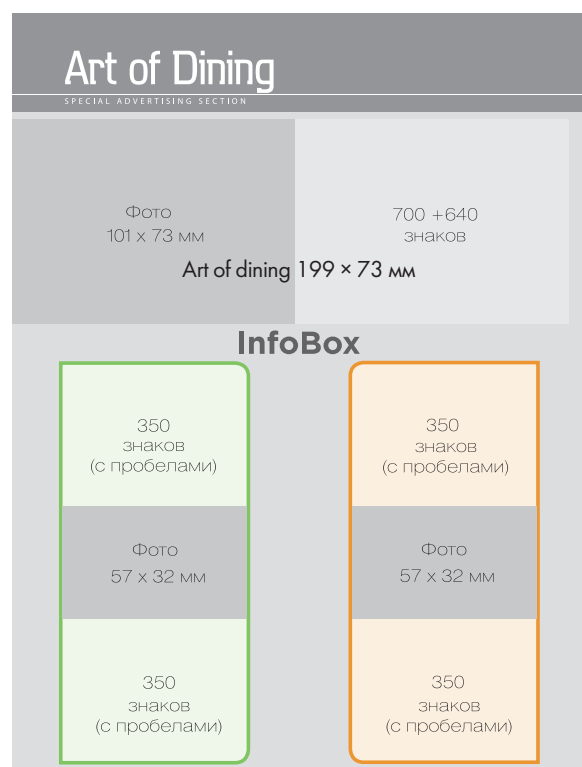

## РАЗМЕРЫ РЕКЛАМНЫХ МОДУЛЕЙ

\* Макет под обрез изготавливается с учетом 5 мм запаса навyleт со всех сторон.