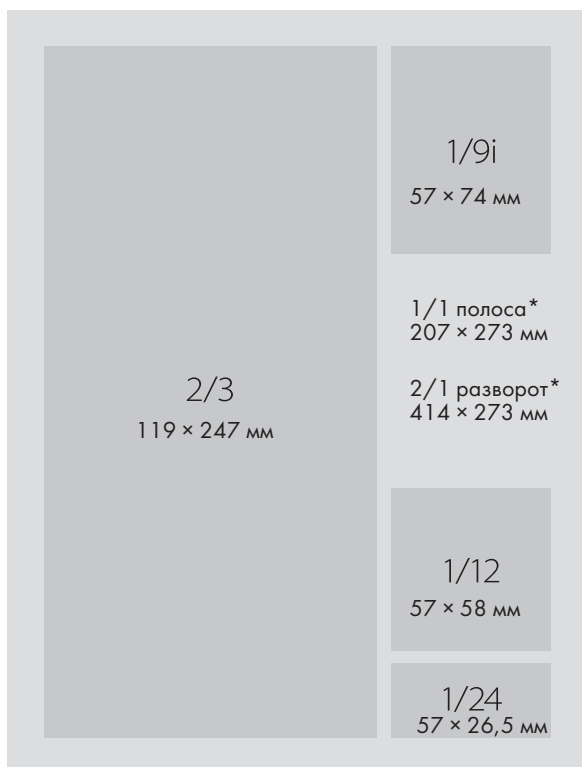

## РАЗМЕРЫ РЕКЛАМНЫХ МОДУЛЕЙ

\* Макет под обрез изготавливается с учетом 5 мм запаса навyleт со всех сторон.