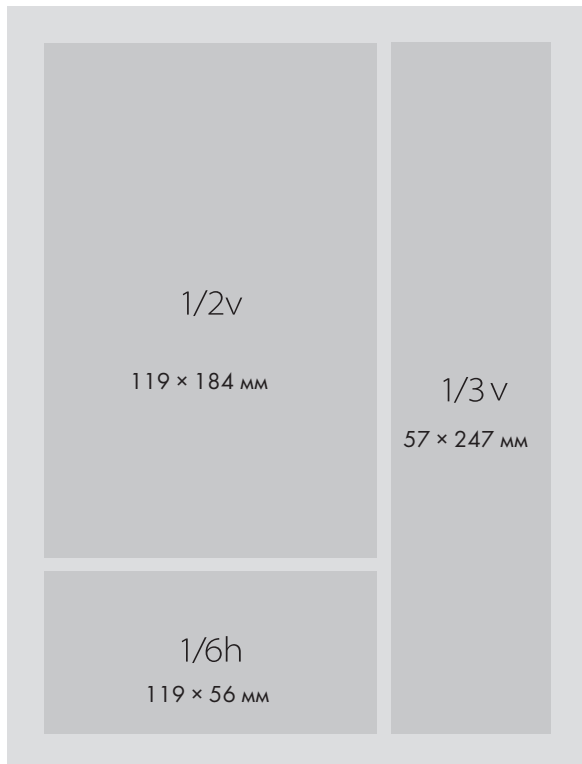

## РАЗМЕРЫ РЕКЛАМНЫХ МОДУЛЕЙ

\* Макет под обрез изготавливается с учетом 5 мм запаса навyleт со всех сторон.